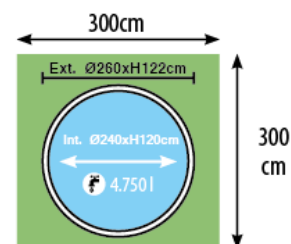

Gre

SERIEFIDJI

i

Referencia	KIT240ECO	Reference	KIT240ECO
Descripción	Piscina redonda acero blanco	Description	An round pool with steel white walls
Estructura	Acero	Structure	Steel
Dimensiones exteriores	Ø 260 x 122 cm	Exterior dimensions	Ø 260 x 122 cm
Dimensiones interiores	Ø 240 x 120 cm	Interior dimensions	Ø 240 x 120 cm
Volumen	4,75 m ³	Volume	4,75 m ³
Espacio instalación	300 x 300 cm	Installation space	300 x 300 cm

**Estructura Structure**

Acero – 45/100 - Aspecto acero blanco
Steel wall – 45/100 – White steel look

**Liner Liner**

PVC – Azul – 30/100
PVC – Blue – 30/100

**Perfilería Profiles**

Playas: 8: 150x910mm
Postes Verticales: 8
Edges: 8: 150x910mm
Upright supports: 8

**Filtración Filtration**

Arena: ±23kg (incluida) - Silex 0,4 - 0,8 mm
Cuba: Ø300 - 125W - Válvula 5 vías .Caudal grupo: 3m³/h - Caudal sistema: 2,6m³/h
Sand: ±23kg (included) - Silex 0,4 - 0,8 mm
Tank: Ø300 - 125W - Valve 5 ways .Group flow: 3m³/h - Sistem flow: 2,6m³/h