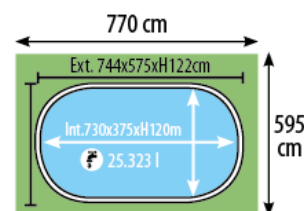

Gre

SERIE PACIFIC

i

<b>Referencia</b>	KIT730W
<b>Descripción</b>	Piscina ovalada aspecto madera
<b>Estructura</b>	Acero
<b>Dimensiones exteriores</b>	744 x 575 x 122 cm
<b>Dimensiones interiores</b>	730 x 375 x 120 cm
<b>Volumen</b>	25,32 m <sup>3</sup>
<b>Espacio instalación</b>	770 x 595 cm

<b>Reference</b>	KIT730W
<b>Description</b>	An oval pool with steel walls in wood decoration
<b>Structure</b>	Steel
<b>Exterior dimensions</b>	744 x 575 x 122 cm
<b>Interior dimensions</b>	730 x 375 x 120 cm
<b>Volume</b>	25,32 m <sup>3</sup>
<b>Installation space</b>	770 x 595 cm

**Estructura Structure**

Acero – 45/100 - Aspecto madera  
Steel wall – 45/100 - Woodlike

**Liner Liner**

PVC – Azul – 40/100  
PVC – Blue – 40/100

**Perfilería Profiles**

Playas: 14: 150x1095mm + 4: 150x705mm  
Postes Verticales: 18  
Edges: 14: 150x1095mm + 4: 150x705mm  
Upright supports: 18

**Filtración Filtration**

Arena: ± 46 kg (incluida) - Silex 0,4 - 0,8 mm  
Cuba: Ø380 - 125W - Válvula 5 vías. Caudal grupo: 4m<sup>3</sup>/h - Caudal sistema: 3,5m<sup>3</sup>/h  
Sand: ± 46 kg (included) - Silex 0,4 - 0,8 mm  
Tank: Ø380 - 125W - Valve 5 ways Group flow: 4m<sup>3</sup>/h - Sistem flow: 3,5m<sup>3</sup>/h