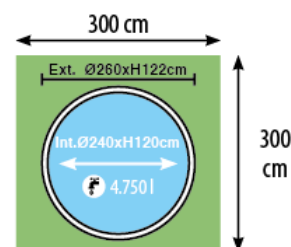

Gre

SERIE PACIFIC

i

Referencia	KIT240W
Descripción	Piscina redonda aspecto madera
Estructura	Acero
Dimensiones exteriores	Ø 260 x 122 cm
Dimensiones interiores	Ø 240 x 120 cm
Volumen	4,75 m ³
Espacio instalación	300 x 300 cm

Reference	KIT240W
Description	An round pool with steel walls in wood decoration
Structure	Steel
Exterior dimensions	Ø 260 x 122 cm
Interior dimensions	Ø 240 x 120 cm
Volume	4,75 m ³
Installation space	300 x 300 cm

**Estructura Structure**

Acero – 45/100 - Aspecto madera
Steel wall – 45/100 - Woodlike

**Liner Liner**

PVC – Azul – 30/100
PVC – Blue – 30/100

**Perfilería Profiles**

Playas: 8: 150x910mm
Postes Verticales: 8
Edges: 8: 150x910mm
Upright supports: 8

**Filtración Filtration**

Arena: ±23kg (incluida) - Silex 0,4 - 0,8 mm
Cuba: Ø300 - 125W - Válvula 5 vías .Caudal grupo: 3m³/h - Caudal sistema: 2,6m³/h
Sand: ±23kg (included) - Silex 0,4 - 0,8 mm
Tank: Ø300 - 125W - Valve 5 ways .Group flow: 3m³/h - Sistem flow: 2,6m³/h