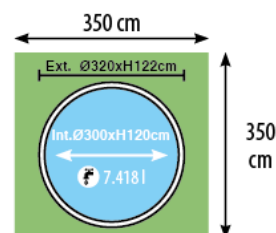

Gre

SERIESICILIA

i

Referencia	KITPR303W
Descripción	Piscina redonda aspecto madera
Estructura	Acero
Dimensiones exteriores	Ø 320 x 122 cm
Dimensiones interiores	Ø 300 x 120 cm
Volumen	7,41 m ³
Espacio instalación	350 x 350 cm

Reference	KITPR303W
Description	An round pool with steel walls in wood decoration
Structure	Steel
Exterior dimensions	Ø 320 x 122 cm
Interior dimensions	Ø 300 x 120 cm
Volume	7,41 m ³
Installation space	350 x 350 cm

**Estructura Structure**

Acero – 60/100 - Aspecto madera
Steel wall – 60/100 - Woodlike

**Liner Liner**

PVC – Azul – 30/100
PVC – Blue – 30/100

**Perfilería Profiles**

Playas: 8: 150x1145mm
Postes Verticales: 8
Edges: 8: 150 x1145mm
Upright supports: 8