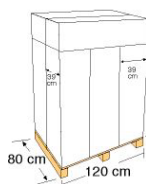

Gre

SERIETENERIFE

i

| | |
|-------------------------------|-----------------------------------|
| Referencia | KITWPR450E |
| Descripción | Piscina redonda chapa galvanizada |
| Estructura | Acero |
| Dimensiones exteriores | Ø 450 X 90 cm |
| Dimensiones interiores | Ø 450 X 90 cm |
| Volumen | 12,71 m ³ |
| Espacio instalación | 500 x 500 cm |

| | |
|----------------------------|--------------------------|
| Reference | KITWPR450E |
| Description | An round pool galvanized |
| Structure | Steel |
| Exterior dimensions | Ø 450 X 90 cm |
| Interior dimensions | Ø 450 X 90 cm |
| Volume | 12,71 m ³ |
| Installation space | 500 x 500 cm |

DESIGNED,
MACHINED
AND
ASSEMBLED
IN EU

2 personas people

2 horas hours

ENVASE OUTER BOX

PALETIZADO PALLET

| | |
|-----------------------|-------------------------|
| Tipo Type | Caja cartón/ Carton box |
| Unidades Units | 1 |
| Medidas Size | 39 X 39 X 111 cm |
| Volumen Volume | 0,168 m ³ |
| Peso Weight | 56 kg |

| | |
|-----------------------|----------------------|
| Tipo Type | Europeo/European |
| Unidades Units | 8 und/palet |
| Medidas Size | 120 X 80 X 165 cm |
| Volumen Volume | 1,584 m ³ |
| Peso Weight | 461,75 kg |