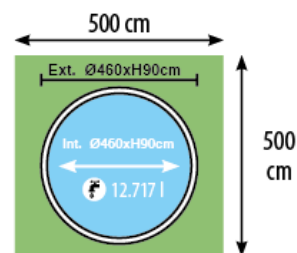

i

Referencia	KITWPR450E
Descripción	Piscina redonda chapa galvanizada
Estructura	Acero
Dimensiones exteriores	Ø 450 X 90 cm
Dimensiones interiores	Ø 450 X 90 cm
Volumen	12,71 m³
Espacio instalación	500 x 500 cm

Reference	KITWPR450E
Description	An round pool galvanized
Structure	Steel
Exterior dimensions	Ø 450 X 90 cm
Interior dimensions	Ø 450 X 90 cm
Volume	12,71 m³
Installation space	500 x 500 cm

Estructura Structure

Acero – 30/100
Steel wall – 30/100

Liner Liner

PVC – Azul – 20/100
PVC – Blue – 20/100