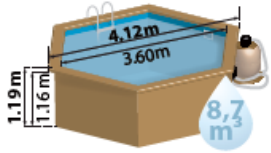

PALETIZADO 1

PALLET 1

Unidades Units	1
Medidas Size	210 X 120 X 59 cm
Volumen Volume	1,44 m³
Peso Weight	620 kg

PALETIZADO 2

PALLET 2

Unidades Units	1
Medidas Size	80 X 120 X 78 cm
Volumen Volume	0,74 m³
Peso Weight	75 kg

PALET 1+2 PALLET 1+2

Medidas Size	208 X 120 X 136,3 cm
Volumen Volume	3,39 m³
Peso Weight	695 kg

Video montaje
Assembly video

PRODUCTOS COMPLEMENTARIOS COMPLEMENTARY PRODUCTS