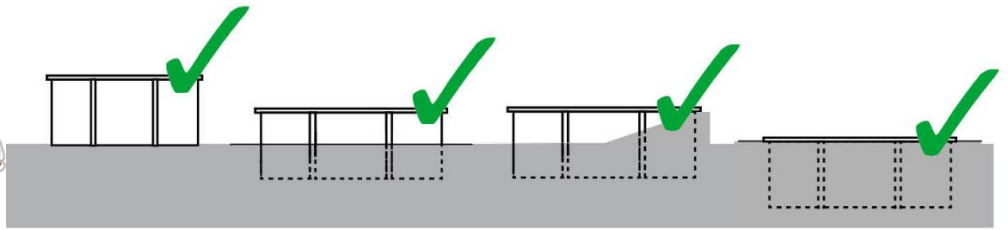

**Skimmer Skimmer**

Farbe: Weiß  
Color: White

**Skimmer Zugangsset  
Skimmer access kit**

**Leiter Ladder**

Holz + Inox  
Wood outside +Stainless inside

**Betonplatte: Optional**  
Concrete platform: Optional