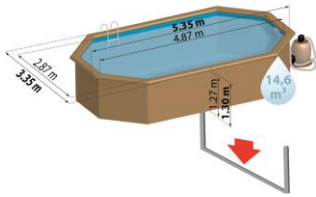

Betonplatte: Optional
Concrete platform: Optional

PALETTE 1 PALLET 1

Anzahl Units	1
Maße Size	355 X 120 X 53 cm
Umfang Volume	2,25 m³
Gewicht Weight	820 kg

PALETTE 2 PALLET 2

Anzahl Units	1
Maße Size	200 X 80 X 78 cm
Umfang Volume	1,24 m³
Gewicht Weight	167 kg

PALETTE 1+2 PALLET 1+2

Maße Size	355 X 120 X 131 cm
Umfang Volume	5,58 m³
Gewicht Weight	987 kg

Einbauvideo
Assembly video

ZUSATZPRODUKTE COMPLEMENTARY PRODUCTS