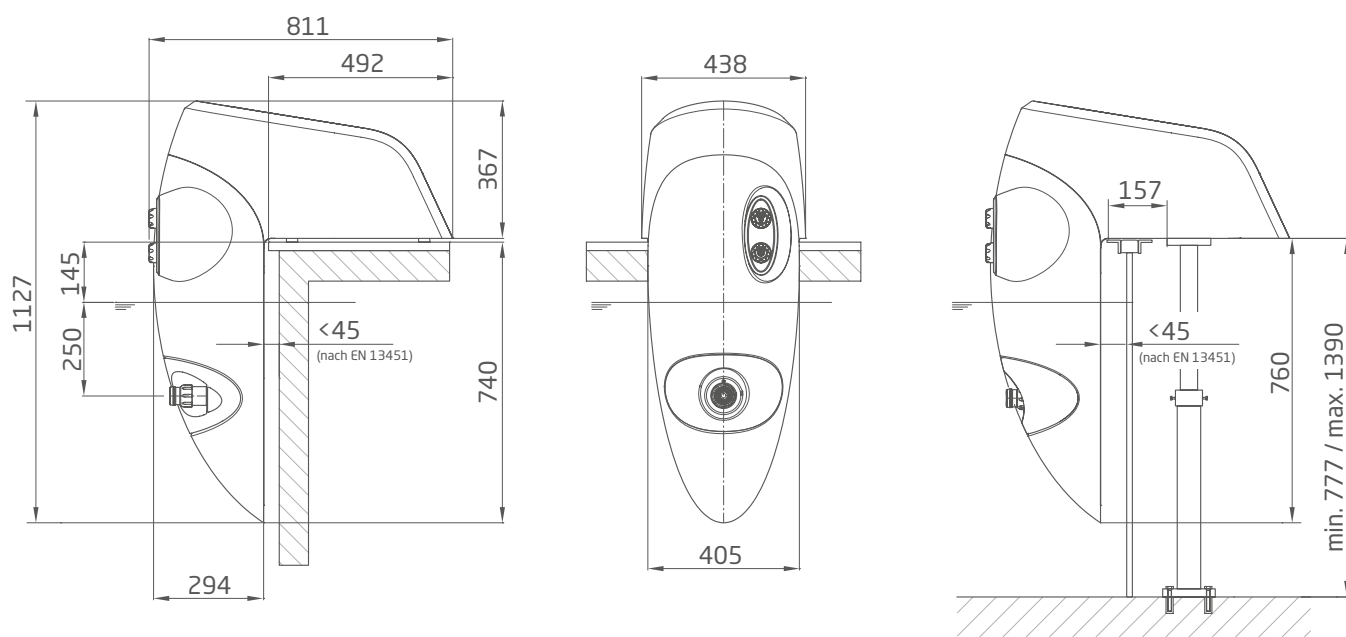

Maße

Ausführliche Maße auf Anfrage oder unter badu.de