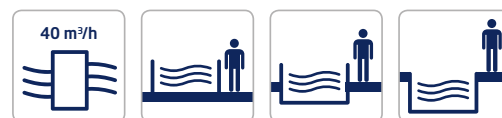

- > LED wahlweise in Weiß oder Multicolor
- > Standardmäßig mit Dekoreinlage

QR-Code scannen:
BADUJET Gegenstromanlagen-
Anwendungsvideo...

Maße

Ausführliche Maße auf Anfrage oder unter badu.de